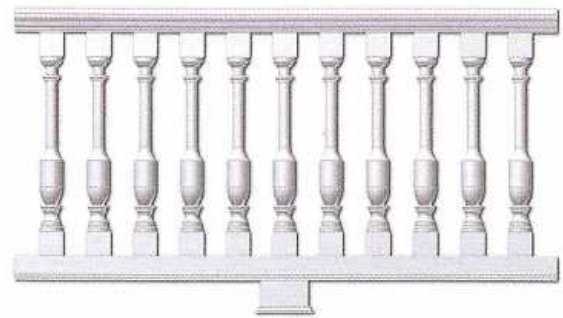

ファイボン ウレタン製装飾部材

ファイボン社は30年以上の実績を誇るウレタン製ミルワークの専門メーカーです。
 ファイボン製品は建物の美観(景観)UPのアイテムとして、住宅の価値観向上のお手伝いをします。
 当製品は、高密度のウレタン・フォームを型に入れて形成しています。
 ウレタン材は密閉性細胞構造のため耐湿性があり、耐腐食性・防虫性・耐久性に優れています。

ユニット形式のバスターキット (組み立て済みのユニット形式)

66AY28

66LN28

品番	幅	高さ	奥行	製品重量	価格
66AY28	1680	970	118(134)	18kg	270,000

品番	幅	高さ	奥行	製品重量	価格
66LN28	1680	970	118(134)	18.5kg	270,000

※開口寸法は+10~15mmを推奨いたします。

施工方法・現場での準備

- ・固定方法: 付属のL型ブラケット・専用ボンドを必ず併用して固定してください。
- ・塗装方法: 下地塗装済みです。必ず外部用塗装剤(良質の水溶性または油性塗料)で仕上げてください。