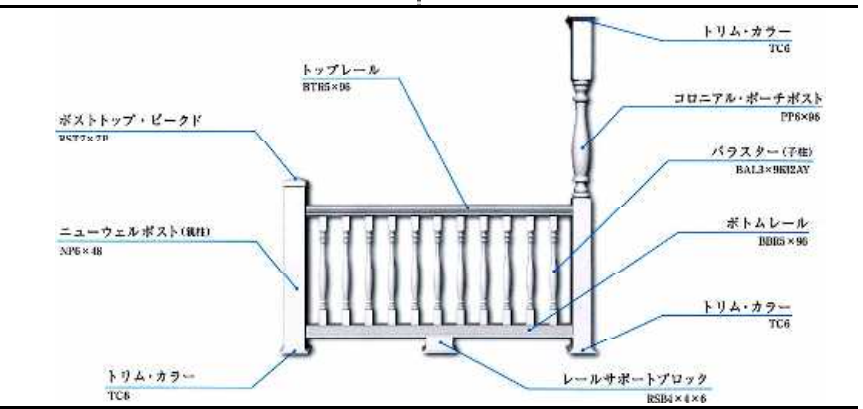

ファイボン ウレタン製装飾部材

外部ドア
窓
内部ドア
セロソケット
階段材
造作材
装飾材
外壁材
ガーデン
キッチン
その他

バラスターシステム

バラスター (子柱)			ニューウェルポスト (親柱)			コロニアル・ポーチポスト		
品番	幅	長さ	品番	幅	長さ	品番	幅	長さ
BAL3X24AY	64	610mm	NP6X48	140	1219mm	PP6X96	140	2438mm
BAL3X28AY	64	711mm				PP6X108	140	2743mm
BAL3X32AY	64	813mm						
BAL3X28LN	76	711mm						
		価格			価格			価格
		15,000			30,500			83,600
		16,400						94,600
		18,500						
		16,400						

トップレール			ボトムレール			レールサポートブロック		
品番	幅	高さ	品番	幅	高さ	品番	幅	高さ
BTR5X96	83/117	79 × 2438mm	BBR5X96	95/114	79 × 2438mm	RSB4X4X6	152/184	102 × 102/133mm
BTR5X144	" × "	× 3657mm	BBR5X144	" × "	× 3657mm			
		価格			価格			価格
		50,500			50,500			5,700
		58,200			58,200			

ボールトップ			ポストトップ			トリム・カラー		
品番	幅	高さ	品番	幅	高さ	品番	幅	高さ
B5X7	111	172mm	PST6X6FP	149	54/94mm	TC6	231	51mm
		価格	PST7X7F	165	19/38mm			
		11,800			4,000			3,900

補足部材

品番	品名	価格
ADH1	専用接着剤	3,700
BRK5	レール取付金物(2個入)	8,500
NPK400	ニューウェルポスト取付金物	14,600
FRP04001	専用補修剤	4,800

※手摺子はグラスファイバーで強化され、レールや親柱はPVC強化、ポーチの柱はスチールで強化されています。
※下塗り塗装ですので必ず仕上げ塗装をしてください。