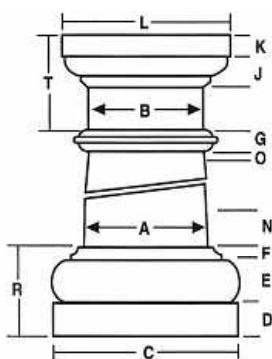

品番	内径(上部)	内径(下部)	全長	A	B	C	D	E	F	G	J	K	L	O	N	R	T
0808	139	174	2438	194	159	267	48	44	19	19	32	38	235	13	57	111	114
0809	139	174	2743	194	159	267	48	44	19	19	32	38	235	13	57	111	114
1008	187	225	2438	244	206	333	60	54	19	19	32	44	286	16	57	133	127
1009	187	225	2743	244	206	333	60	54	19	19	32	44	286	16	57	133	127
1010	187	225	3048	244	206	333	60	54	19	19	32	44	286	16	57	133	127