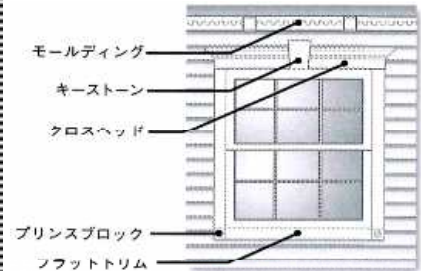

補修剤

品番 専用補修剤 価格
FRP04001 4,800

コーニス、トリムモールなどは、天井と壁の接合部に使用します。

※施工はビス、接着剤の併用をお勧め致します。下塗り塗装ですので必ず仕上げ塗装をしてください。