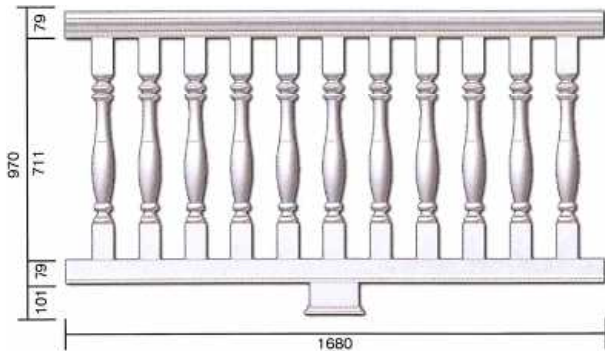

66AY28

66LN28

品番	幅	高さ	奥行	製品重量	価格
66AY28	1680	970	118(134)	18kg	270,000

品番	幅	高さ	奥行	製品重量	価格
66LN28	1680	970	118(134)	18.5kg	270,000

※開口寸法は+10~15mmを推奨いたします。

施工方法・現場での準備

- ・固定方法: 付属のL型ブラケット・専用ボンドを必ず併用して固定してください。
- ・塗装方法: 下地塗装済みです。必ず外部用塗装剤(良質の水溶性または油性塗料)で仕上げてください。