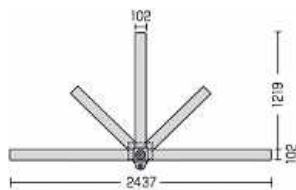

ペディメント

ゲートル・ペディメント

品番	幅	高さ	価格
RGPK7	2437	1219mm	39,900

(組立て必要・カット調整可能)