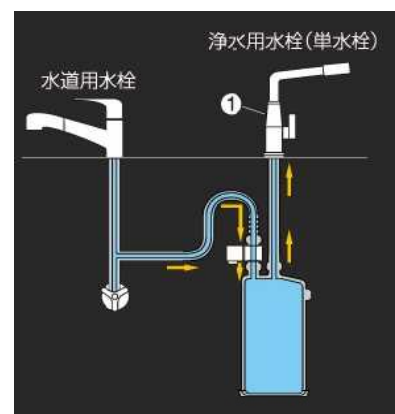

◆水栓を選べる浄水器

お好きな混合水栓1本で浄水器をご使用頂く事が出来ます。

もちろん浄水器専用単水栓を設置する事も可能です。

・混合水栓1本でご使用の場合→上記品番の前に「(A)」を付けてご注文下さい。

・専用水栓設置の場合→上記品番でご注文下さい。

◆家庭用直圧式浄水器

主に業務用として使われる方式です。

直接水圧をかけていますので、「水切れの悪さ」や「流量の少なさ」がありません。

混合1本に設置

専用水栓に設置