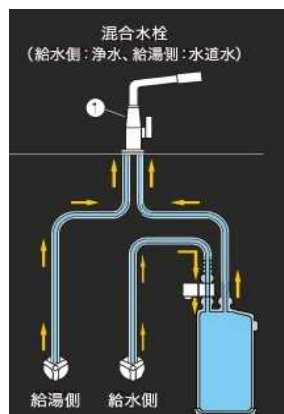

◆水栓を選べる浄水器

お好きな混合水栓1本で浄水器をご使用頂く事が出来ます。

もちろん浄水器専用単水栓を設置する事も可能です。

・混合水栓1本でご使用の場合→上記品番の前に「(A)」を付けてご注文下さい。

・専用水栓設置の場合→上記品番でご注文下さい。

◆家庭用直圧式浄水器

主に業務用として使われる方式です。

直接水圧をかけていますので、「水切れの悪さ」や「流量の少なさ」がありません。

混合1本に設置

専用水栓に設置